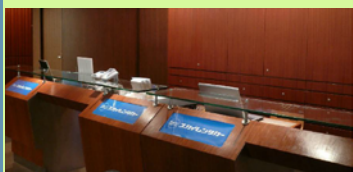

③T Galleria(DFS)沖繩店

營業時間：9:00-20:00
地 址：Naha City 4 - 1 Omoroma chi T Galleria 2F
電 話：098-866-3920
交通資訊：輕軌電車「おもろまち駅」下車，2樓連接通路可直達T Galleria2F。