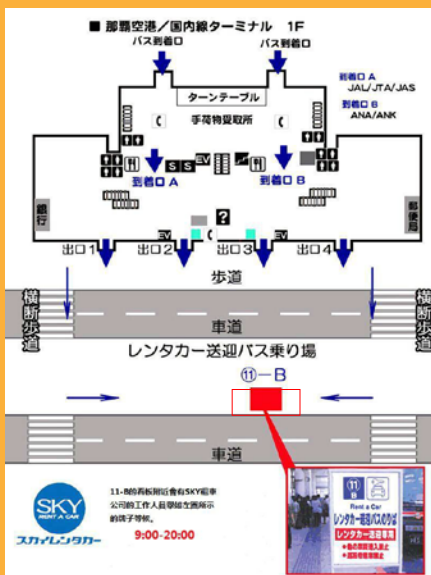

【那霸空港營業所取車方式】

入境後到國內線1樓大廳外，過馬路即可找到11-B的標誌在標有SKY RENT A CAR的標誌前集合，出示租車確認單，確認成功後可坐接駁車前往空港店取車，車程約15分鐘。

【租車營業所資訊】

①那霸空港店

營業時間：8:00-20:00
地 址：沖繩縣那霸市貝志1-23-8
電 話：098-858-0678
※機場免費接送服務（9:00-20:00）僅限19:00之前抵達沖繩的航班

②那霸店

營業時間：8:00-19:00
地 址：沖繩縣那霸市久米2-6-16
電 話：098-861-8000
交通資訊：輕軌電車「縣廳前駅」下車，步行約5分鐘。

③T Galleria(DFS)沖繩店

營業時間：9:00-20:00
地 址：Naha City 4 - 1 Omoroma chi T Galleria 2F
電 話：098-866-3920
交通資訊：輕軌電車「おもろまち駅」下車，2樓連接通路可直達T Galleria2F。

④沖繩中部店

營業時間：9:00-18:00
地 址：沖繩縣沖繩市久保田3-11-1 Plaza House Shopping Center 2F
電 話：098-931-1143