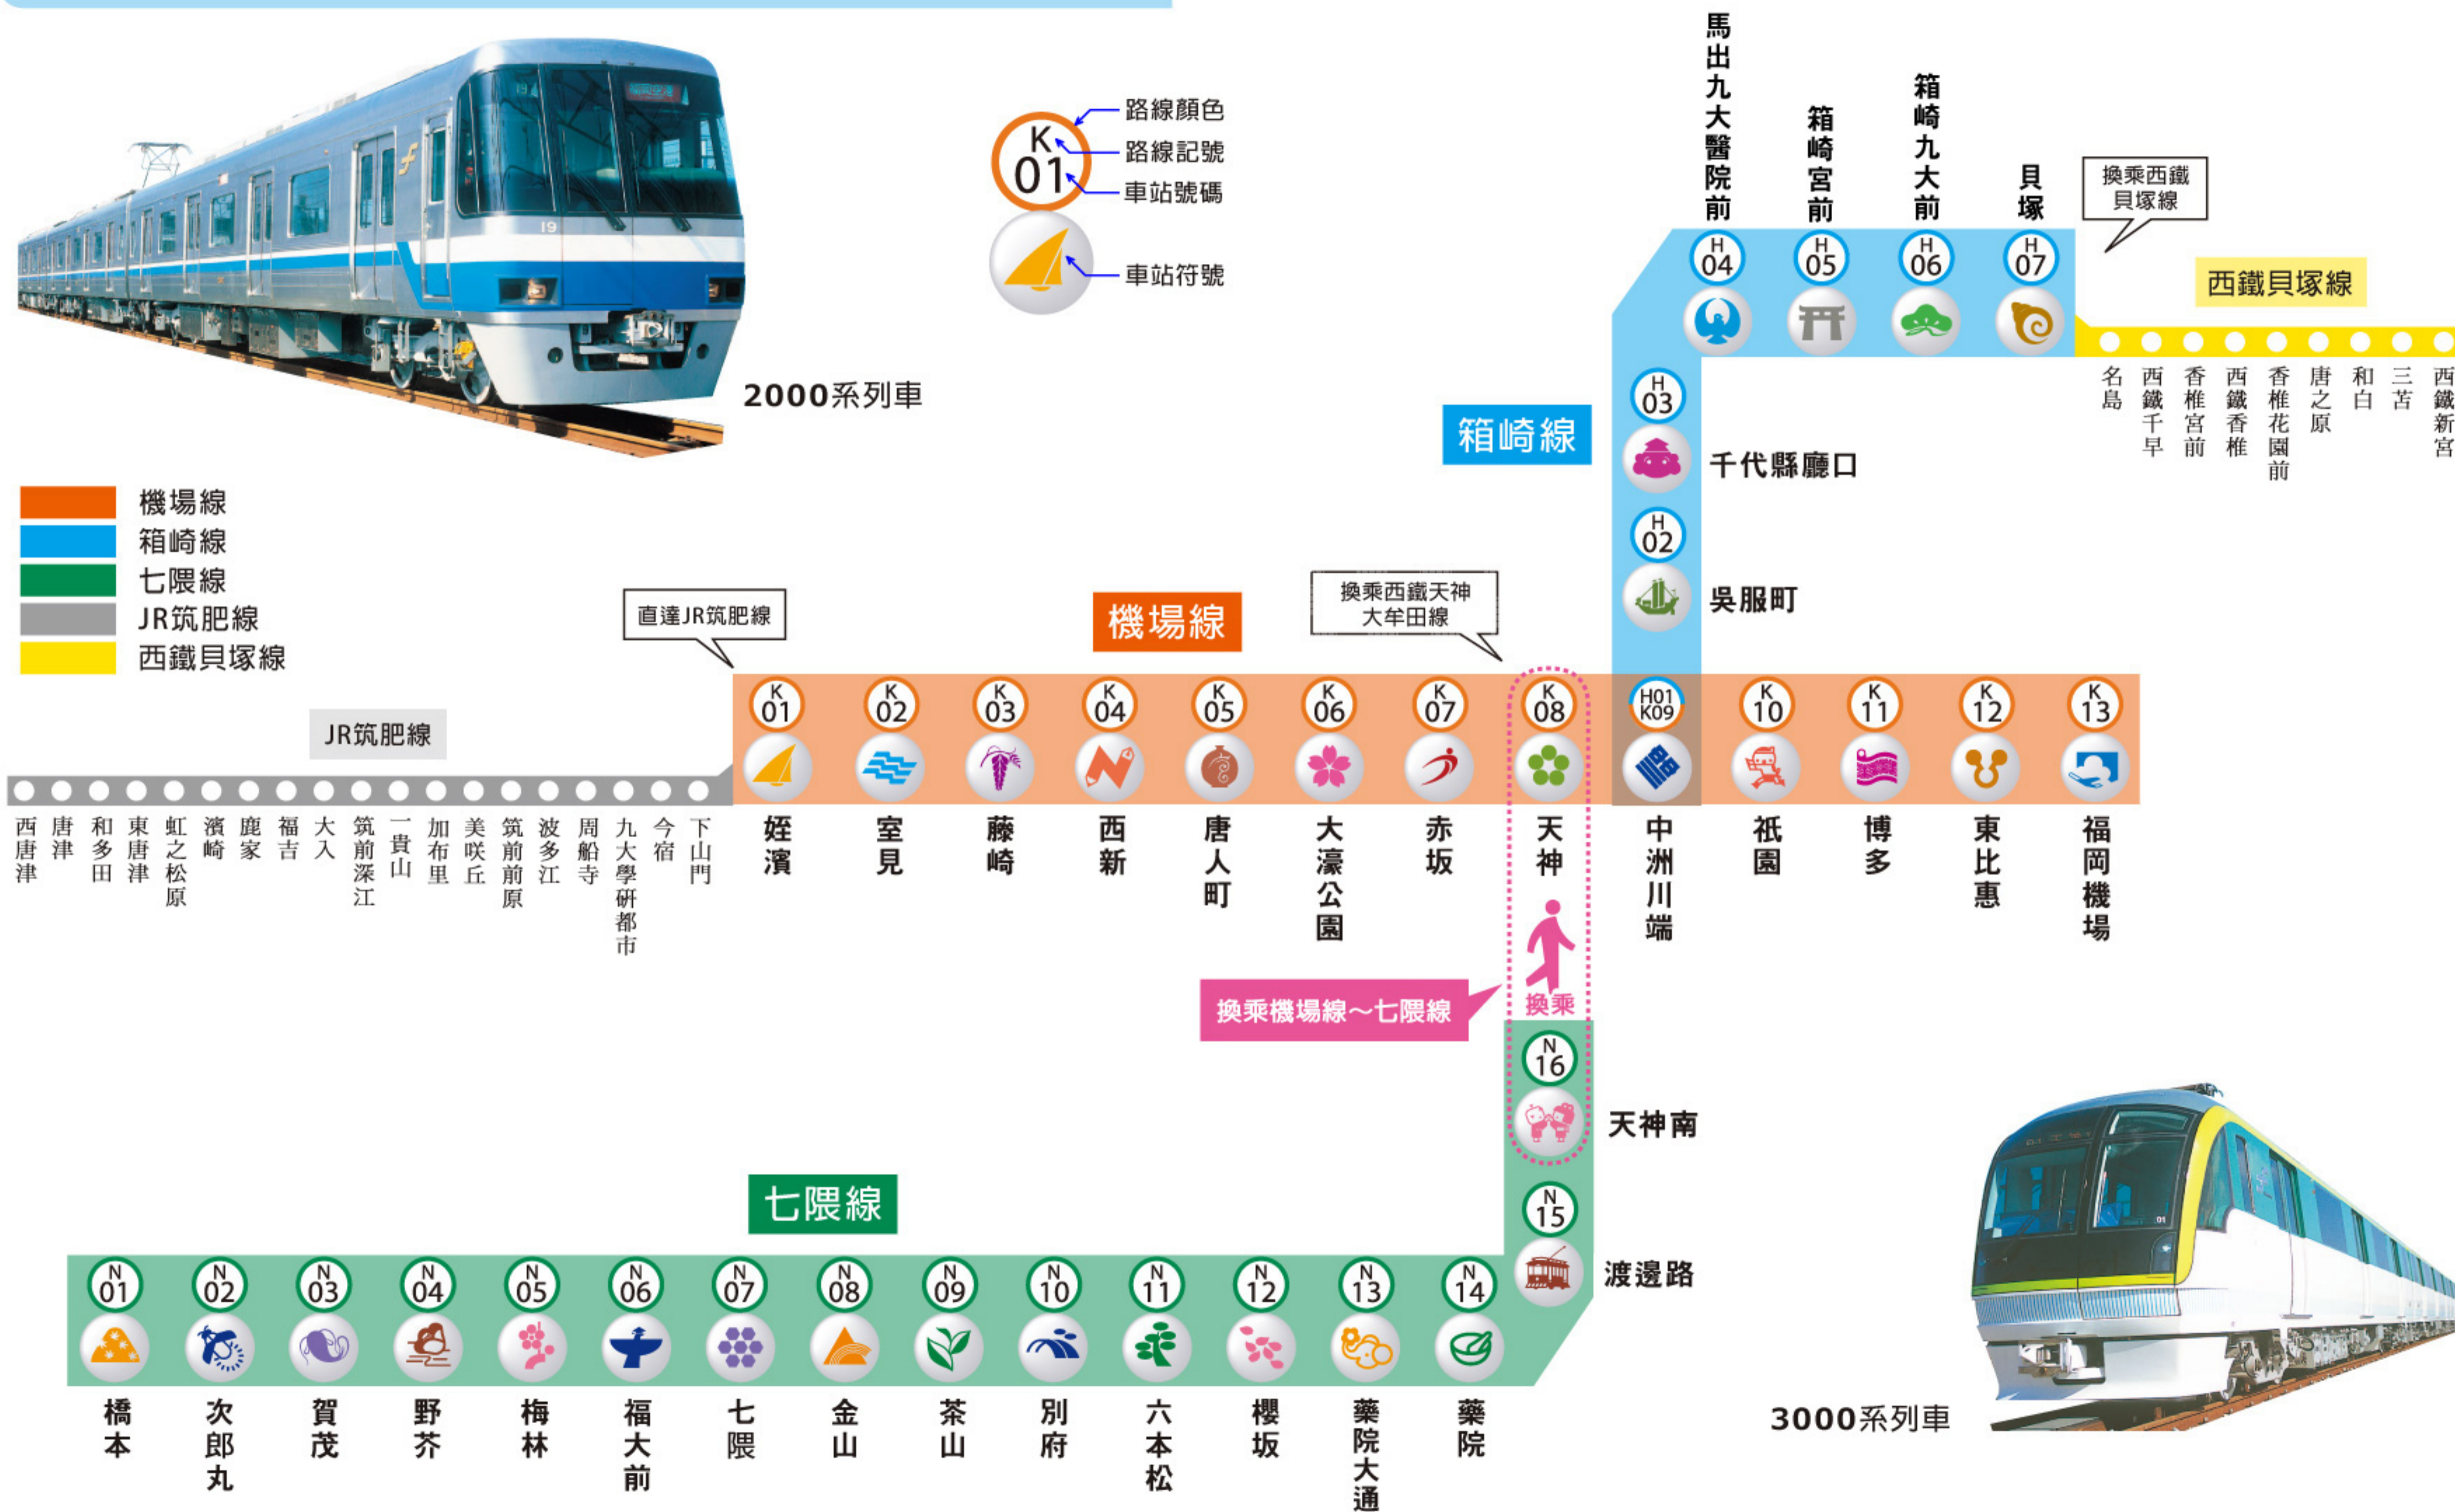

# 地鐵路線圖

2000系列車

- 機場線
- 箱崎線
- 七隈線
- JR筑肥線
- 西鐵貝塚線

3000系列車