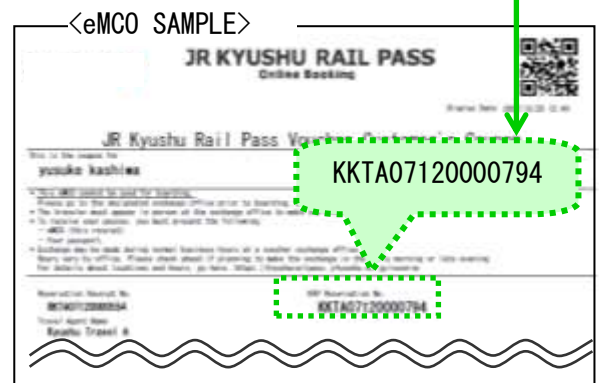

操作指南

為您準備了指定席的事先預約方法等詳細的操作指南。