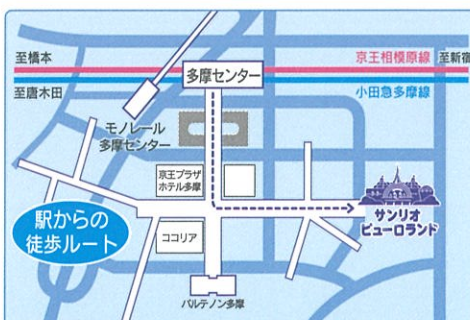

電車でお越しの方

- 新宿より京王線準特急橋本行きで約30分
- 新百合ヶ丘から小田急線で約12分
- 横浜よりJR横浜線～京王線で約60分
- 立川より多摩モノレールで約23分

車でお越しの方

- 中央自動車道・国立府中インターより約8km
- 東名高速道路・横浜町田インターより約19km
- 圏央道・相模原愛川インターより約18km

P	
◆サンリオピューロランド駐車場	1日 1,500円
◆一般・団体バス	1日 3,200円
◆近隣公共駐車場	1時間 300円