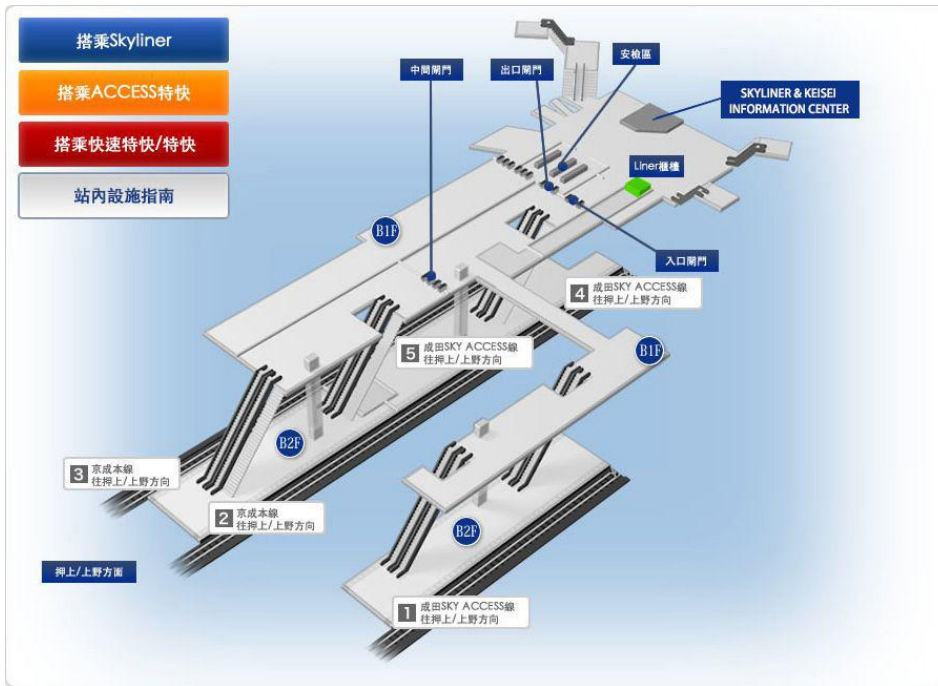

◇成田空港内 時間：7：00～21：00

可兌換的票券：SKYLINER ○ SKYLINER+地鐵券 ○

站內地圖：成田機場 第1候機樓

SKYLINER&KEISEI INFORMATION CENTETR

站內地圖：成田機場 第2・第3候機樓

SKYLINER&KEISEI INFORMATION CENTETR

◇京成上野駅 時間：5：30～18：20

可兌換的票券：SKYLINER ○ SKYLINER+地鐵券 ×

◇日暮里站 時間：5：30～18：20

可兌換的票券：SKYLINER ○ SKYLINER+地鐵券 ×