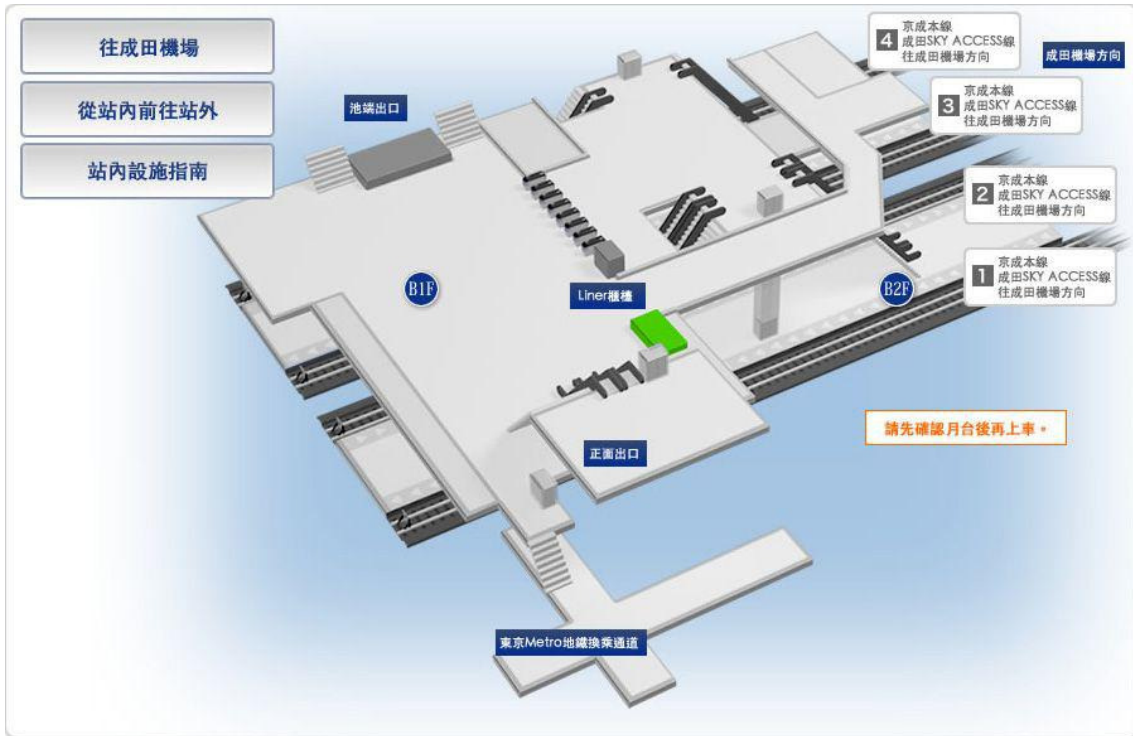

◇成田空港内 時間：7：00～21：00

可兌換的票券：SKYLINER ○ SKYLINER+地鐵券 ○

站內地圖：成田機場 第1候機樓

SKYLINER&KEISEI INFORMATION CENTETR

站內地圖：成田機場 第2・第3候機樓

SKYLINER&KEISEI INFORMATION CENTETR

◇京成上野駅 時間：5：30～18：20

可兌換的票券：SKYLINER ○ SKYLINER+地鐵券 ×

◇日暮里站 時間：5：30～18：20

可兌換的票券：SKYLINER ○ SKYLINER+地鐵券 ×